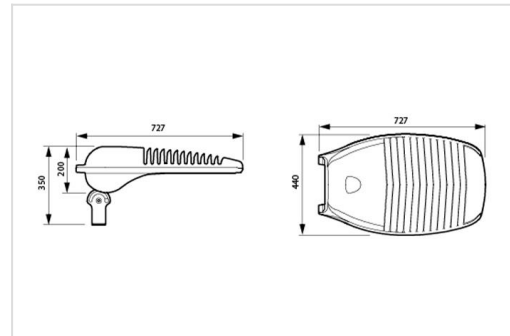

Productoverzicht Proximo HP